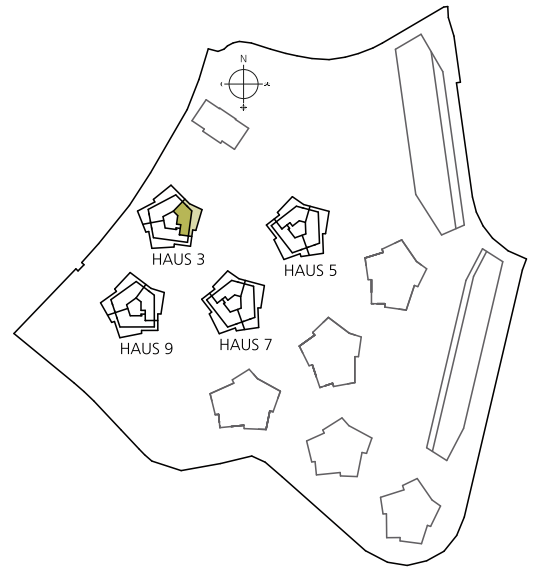

3½-Zimmer-Attika

im Haus 3 3-43 Attikageschoss

Wohnfläche	~ 84 m ²
Terrasse	~ 62 m ²
Keller im UG	

Massstab 1:100 (1cm = 1m)